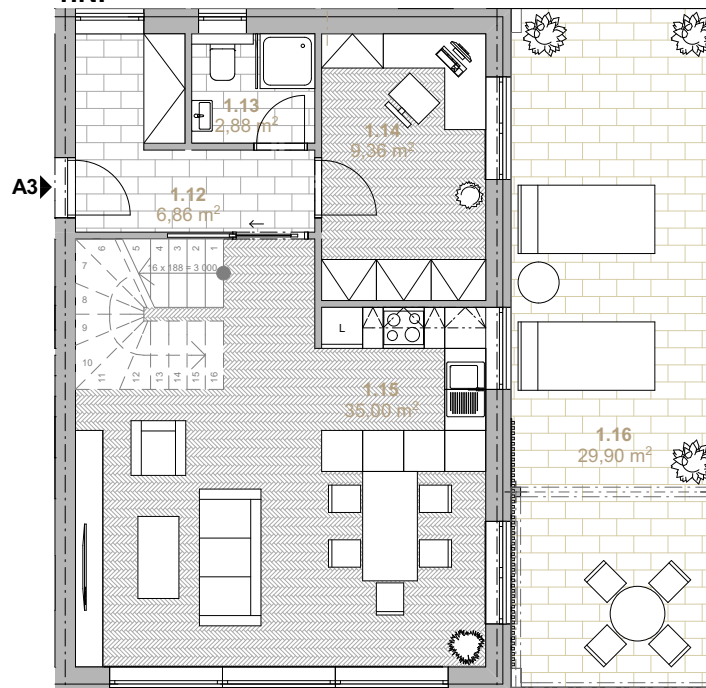

Apartment A3

Č.M.	MÍSTNOST	PLOCHA
0.05	GARÁŽ	37,56 m ²
1.12	CHODBA	6,86 m ²
1.13	KOUPELNA	2,88 m ²
1.14	POKOJ	9,36 m ²
1.15	OBYVACÍ POKOJ, KUCHYŇE A JIDELNA	35,00 m ²
2.11	CHODBA	7,48 m ²
2.12	KOUPELNA	8,07 m ²
2.13	POKOJ	17,40 m ²
2.14	LOŽNICE	21,00 m ²
		145,61 m ²

1.16	TERASA	29,90 m ²
		CELKEM : 175,51 m²

1.PP

1.NP

2.NP

**APARTMÁNY
 PANORAMA**
Ještěd

POZNÁMKA:
 UMÍSTĚNÍ, TVAR A ROZMĚRY NAVRHOVANÉHO OBJEKTU JSOU ORIENTAČNÍ A JEJICH ŘEŠENÍ BUDE PŘEDMĚTEM DALŠÍHO STUPNĚ PD!!!
 Veškeré informace na webových stránkách www.panoramajested.cz včetně vizualizací a odkazů, mají informativní charakter a podléhají změnám.