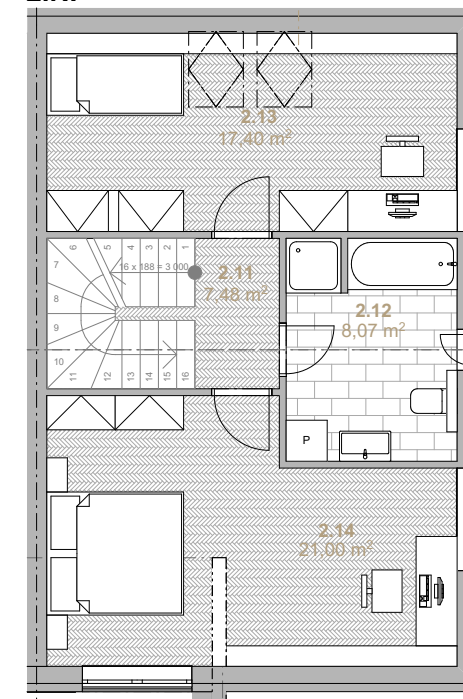

Apartment A3

Č.M.	MÍSTNOST	PLOCHA
0.05	GARÁŽ	37,56 m ²
1.12	CHODBA	6,86 m ²
1.13	KOUPELNA	2,88 m ²
1.14	POKOJ	9,36 m ²
1.15	OBYVACÍ POKOJ, KUCHYŇE A JIDELNA	35,00 m ²
2.11	CHODBA	7,48 m ²
2.12	KOUPELNA	8,07 m ²
2.13	POKOJ	17,40 m ²
2.14	LOŽNICE	21,00 m ²
		145,61 m ²

1.16	TERASA	29,90 m ²
		CELKEM : 175,51 m²

1.PP

1.NP

2.NP

**APARTMÁNY
 PANORAMA**
Ještěd

POZNÁMKA:
 UMÍSTĚNÍ, TVAR A ROZMĚRY NAVRHOVANÉHO OBJEKTU JSOU ORIENTAČNÍ A JEJICH ŘEŠENÍ BUDE PŘEDMĚTEM DALŠÍHO STUPNĚ PD!!!
 Veškeré informace na webových stránkách www.panoramajested.cz včetně vizualizací a odkazů, mají informativní charakter a podléhají změnám.