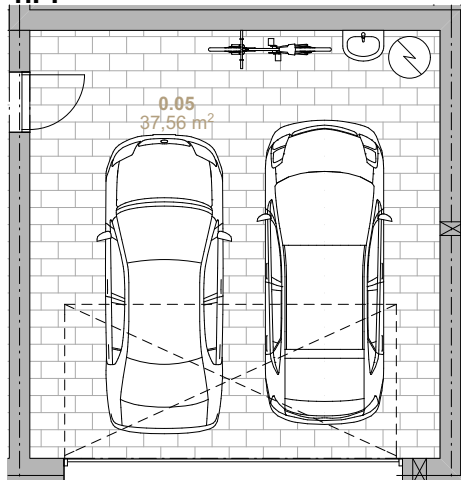

Apartment A3

Č.M.	MÍSTNOST	PLOCHA
0.05	GARÁŽ	37,56 m ²
1.12	CHODBA	6,86 m ²
1.13	KOUPELNA	2,88 m ²
1.14	POKOJ	9,36 m ²
1.15	OBYVACÍ POKOJ, KUCHYŇE A JIDELNA	35,00 m ²
2.11	CHODBA	7,48 m ²
2.12	KOUPELNA	8,07 m ²
2.13	POKOJ	17,40 m ²
2.14	LOŽNICE	21,00 m ²
		145,61 m ²

1.16	TERASA	29,90 m ²
		CELKEM : 175,51 m²

1.PP

1.NP

2.NP

**APARTMÁNY
 PANORAMA**
Ještěd

POZNÁMKA:
 UMÍSTĚNÍ, TVAR A ROZMĚRY NAVRHOVANÉHO OBJEKTU JSOU ORIENTAČNÍ A JEJICH ŘEŠENÍ BUDE PŘEDMĚTEM DALŠÍHO STUPNĚ PD!!!
 Veškeré informace na webových stránkách www.panoramajested.cz včetně vizualizací a odkazů, mají informativní charakter a podléhají změnám.