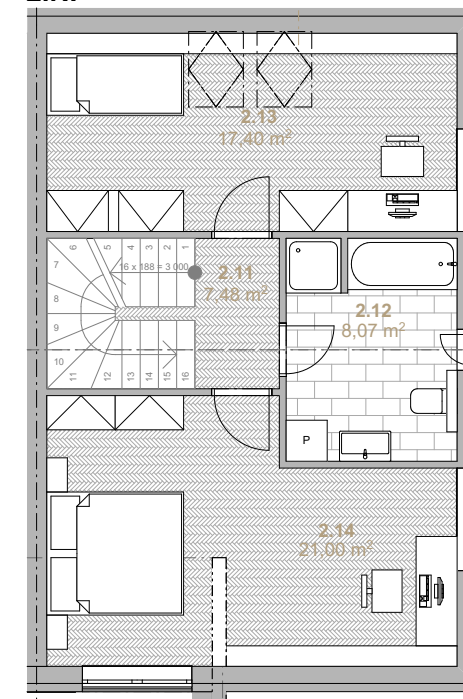

Apartment C3

Č.M.	MÍSTNOST	PLOCHA
0.05	GARÁŽ	37,56 m ²
1.12	CHODBA	6,86 m ²
1.13	KOUPELNA	2,88 m ²
1.14	POKOJ	9,36 m ²
1.15	OBYVACÍ POKOJ, KUCHYŇE A JIDELNA	35,00 m ²
2.11	CHODBA	7,48 m ²
2.12	KOUPELNA	8,07 m ²
2.13	POKOJ	17,40 m ²
2.14	LOŽNICE	21,00 m ²
		145,61 m ²

1.16	TERASA	29,90 m ²
		CELKEM : 175,51 m²

1.PP

1.NP

2.NP

**APARTMÁNY
 PANORAMA**
Ještěd

POZNÁMKA:
 UMÍSTĚNÍ, TVAR A ROZMĚRY NAVRHOVANÉHO OBJEKTU JSOU ORIENTAČNÍ A JEJICH ŘEŠENÍ BUDE PŘEDMĚTEM DALŠÍHO STUPNĚ PD!!!
 Veškeré informace na webových stránkách www.panoramajested.cz včetně vizualizací a odkazů, mají informativní charakter a podléhají změnám.