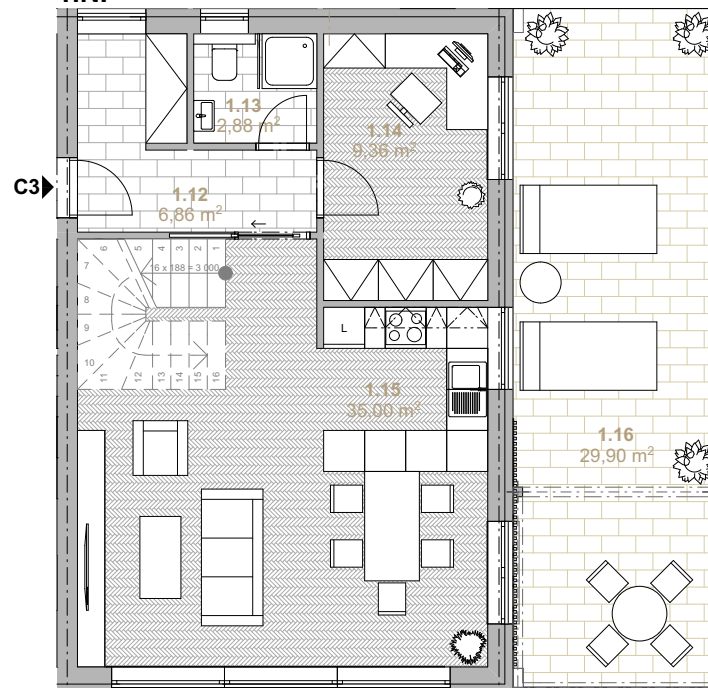

Apartment C3

Č.M.	MÍSTNOST	PLOCHA
0.05	GARÁŽ	37,56 m ²
1.12	CHODBA	6,86 m ²
1.13	KOUPELNA	2,88 m ²
1.14	POKOJ	9,36 m ²
1.15	OBYVACÍ POKOJ, KUCHYŇE A JIDELNA	35,00 m ²
2.11	CHODBA	7,48 m ²
2.12	KOUPELNA	8,07 m ²
2.13	POKOJ	17,40 m ²
2.14	LOŽNICE	21,00 m ²
		145,61 m ²

1.16	TERASA	29,90 m ²
		CELKEM : 175,51 m²

1.PP

1.NP

2.NP

**APARTMÁNY
 PANORAMA**
Ještěd

POZNÁMKA:
 UMÍSTĚNÍ, TVAR A ROZMĚRY NAVRHOVANÉHO OBJEKTU JSOU ORIENTAČNÍ A JEJICH ŘEŠENÍ BUDE PŘEDMĚTEM DALŠÍHO STUPNĚ PD!!!
 Veškeré informace na webových stránkách www.panoramajested.cz včetně vizualizací a odkazů, mají informativní charakter a podléhají změnám.