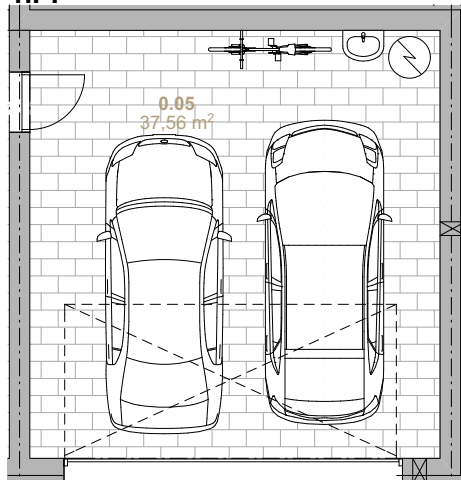

Apartment C3

Č.M.	MÍSTNOST	PLOCHA
0.05	GARÁŽ	37,56 m ²
1.12	CHODBA	6,86 m ²
1.13	KOUPELNA	2,88 m ²
1.14	POKOJ	9,36 m ²
1.15	OBYVACÍ POKOJ, KUCHYŇE A JIDELNA	35,00 m ²
2.11	CHODBA	7,48 m ²
2.12	KOUPELNA	8,07 m ²
2.13	POKOJ	17,40 m ²
2.14	LOŽNICE	21,00 m ²
		145,61 m ²

1.16	TERASA	29,90 m ²
		CELKEM : 175,51 m²

1.PP

1.NP

2.NP

**APARTMÁNY
 PANORAMA**
Ještěd

POZNÁMKA:
 UMÍSTĚNÍ, TVAR A ROZMĚRY NAVRHOVANÉHO OBJEKTU JSOU ORIENTAČNÍ A JEJICH ŘEŠENÍ BUDE PŘEDMĚTEM DALŠÍHO STUPNĚ PD!!!
 Veškeré informace na webových stránkách www.panoramajested.cz včetně vizualizací a odkazů, mají informativní charakter a podléhají změnám.