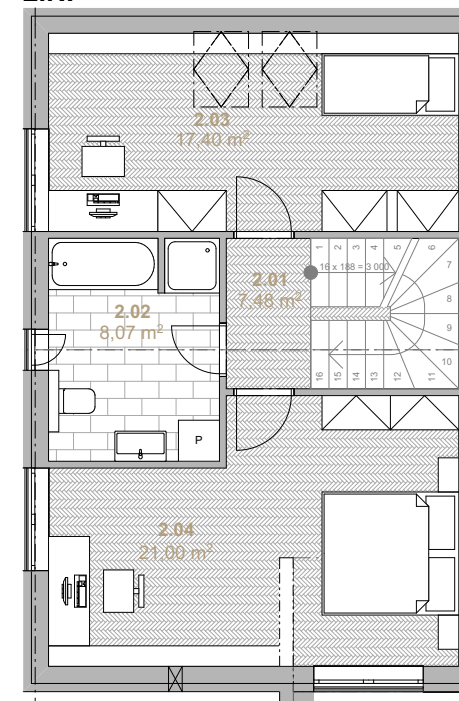

Apartment B1

Č.M.	MÍSTNOST	PLOCHA
0.03	GARAŽ	38,86 m ²
1.02	CHODBA	6,86 m ²
1.03	KOUPELNA	2,88 m ²
1.04	POKOJ	9,36 m ²
1.05	OBYVACÍ POKOJ, KUCHYNĚ A JÍDELNA	35,00 m ²
2.01	CHODBA	7,48 m ²
2.02	KOUPELNA	8,07 m ²
2.03	POKOJ	17,40 m ²
2.04	LOŽNICE	21,00 m ²
		146,91 m ²
1.06	TERASA	29,90 m ²
		CELKEM : 176,81 m²

1.PP

1.NP

2.NP

**APARTMÁNY
 PANORAMA**
Ještěd

POZNÁMKA:
 UMÍSTĚNÍ, TVAR A ROZMĚRY NAVRHOVANÉHO OBJEKTU JSOU ORIENTAČNÍ A JEJICH ŘEŠENÍ BUDE PŘEDMĚTEM DALŠÍHO STUPNĚ PD!!!
 Veškeré informace na webových stránkách www.panoramajested.cz včetně vizualizací a odkazů, mají informativní charakter a podléhají změnám.