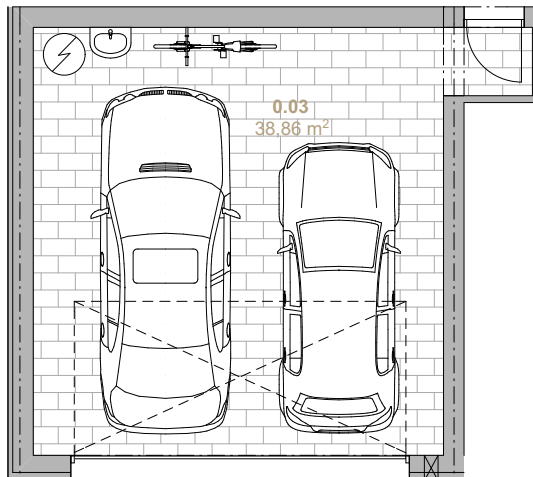

Apartment B1

Č.M.	MÍSTNOST	PLOCHA
0.03	GARAŽ	38,86 m ²
1.02	CHODBA	6,86 m ²
1.03	KOUPELNA	2,88 m ²
1.04	POKOJ	9,36 m ²
1.05	OBYVACÍ POKOJ, KUCHYNĚ A JÍDELNA	35,00 m ²
2.01	CHODBA	7,48 m ²
2.02	KOUPELNA	8,07 m ²
2.03	POKOJ	17,40 m ²
2.04	LOŽNICE	21,00 m ²
		146,91 m ²
1.06	TERASA	29,90 m ²
		CELKEM : 176,81 m²

1.PP

1.NP

2.NP

**APARTMÁNY
 PANORAMA**
Ještěd

POZNÁMKA:
 UMÍSTĚNÍ, TVAR A ROZMĚRY NAVRHOVANÉHO OBJEKTU JSOU ORIENTAČNÍ A JEJICH ŘEŠENÍ BUDE PŘEDMĚTEM DALŠÍHO STUPNĚ PD!!!
 Veškeré informace na webových stránkách www.panoramajested.cz včetně vizualizací a odkazů, mají informativní charakter a podléhají změnám.