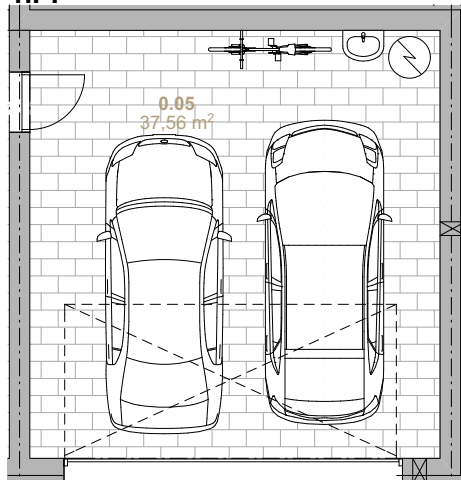

Apartmán B3

Č.M.	MÍSTNOST	PLOCHA
0.05	GARÁŽ	37,56 m ²
1.12	CHODBA	6,86 m ²
1.13	KOUPELNA	2,88 m ²
1.14	POKOJ	9,36 m ²
1.15	OBYVACÍ POKOJ, KUCHYNĚ A JIDELNA	35,00 m ²
2.11	CHODBA	7,48 m ²
2.12	KOUPELNA	8,07 m ²
2.13	POKOJ	17,40 m ²
2.14	LOŽNICE	21,00 m ²
		145,61 m ²

1.16	TERASA	29,90 m ²
		CELKEM : 175,51 m²

1.PP

1.NP

2.NP

**APARTMÁNY
 PANORAMA**
Ještěd

POZNÁMKA:
 UMÍSTĚNÍ, TVAR A ROZMĚRY NAVRHOVANÉHO OBJEKTU JSOU ORIENTAČNÍ A JEJICH ŘEŠENÍ BUDE PŘEDMĚTEM DALŠÍHO STUPNĚ PD!!!
 Veškeré informace na webových stránkách www.panoramajested.cz včetně vizualizací a odkazů, mají informativní charakter a podléhají změnám.