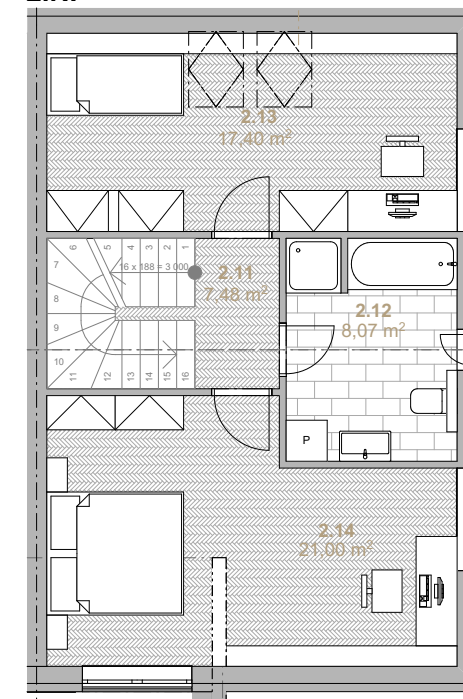

Apartmán B3

Č.M.	MÍSTNOST	PLOCHA
0.05	GARÁŽ	37,56 m ²
1.12	CHODBA	6,86 m ²
1.13	KOUPELNA	2,88 m ²
1.14	POKOJ	9,36 m ²
1.15	OBYVACÍ POKOJ, KUCHYNĚ A JIDELNA	35,00 m ²
2.11	CHODBA	7,48 m ²
2.12	KOUPELNA	8,07 m ²
2.13	POKOJ	17,40 m ²
2.14	LOŽNICE	21,00 m ²
		145,61 m ²

1.16	TERASA	29,90 m ²
		CELKEM : 175,51 m²

1.PP

1.NP

2.NP

**APARTMÁNY
 PANORAMA**
Ještěd

POZNÁMKA:
 UMÍSTĚNÍ, TVAR A ROZMĚRY NAVRHOVANÉHO OBJEKTU JSOU ORIENTAČNÍ A JEJICH ŘEŠENÍ BUDE PŘEDMĚTEM DALŠÍHO STUPNĚ PD!!!
 Veškeré informace na webových stránkách www.panoramajested.cz včetně vizualizací a odkazů, mají informativní charakter a podléhají změnám.