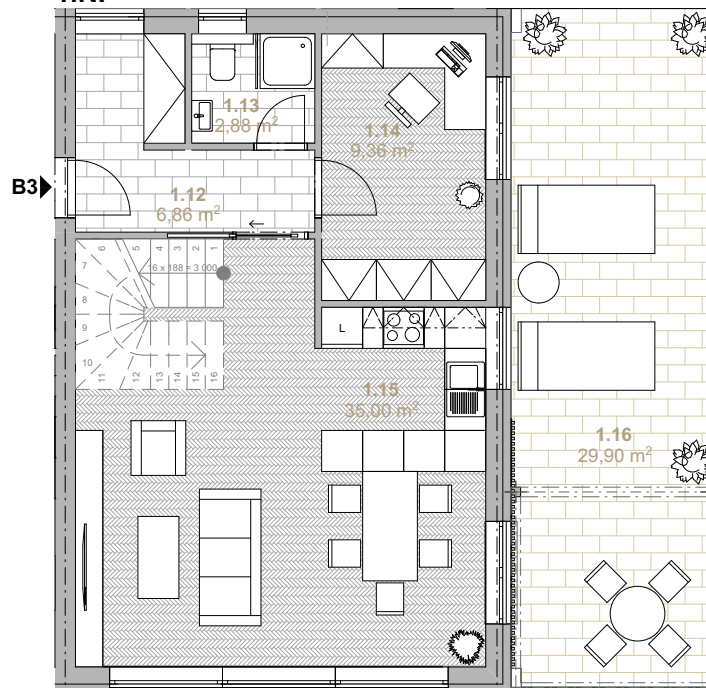

Apartmán B3

Č.M.	MÍSTNOST	PLOCHA
0.05	GARÁŽ	37,56 m ²
1.12	CHODBA	6,86 m ²
1.13	KOUPELNA	2,88 m ²
1.14	POKOJ	9,36 m ²
1.15	OBYVACÍ POKOJ, KUCHYNĚ A JIDELNA	35,00 m ²
2.11	CHODBA	7,48 m ²
2.12	KOUPELNA	8,07 m ²
2.13	POKOJ	17,40 m ²
2.14	LOŽNICE	21,00 m ²
		145,61 m ²

1.16	TERASA	29,90 m ²
		CELKEM : 175,51 m²

1.PP

1.NP

2.NP

**APARTMÁNY
 PANORAMA**
Ještěd

POZNÁMKA:
 UMÍSTĚNÍ, TVAR A ROZMĚRY NAVRHOVANÉHO OBJEKTU JSOU ORIENTAČNÍ A JEJICH ŘEŠENÍ BUDE PŘEDMĚTEM DALŠÍHO STUPNĚ PD!!!
 Veškeré informace na webových stránkách www.panoramajested.cz včetně vizualizací a odkazů, mají informativní charakter a podléhají změnám.